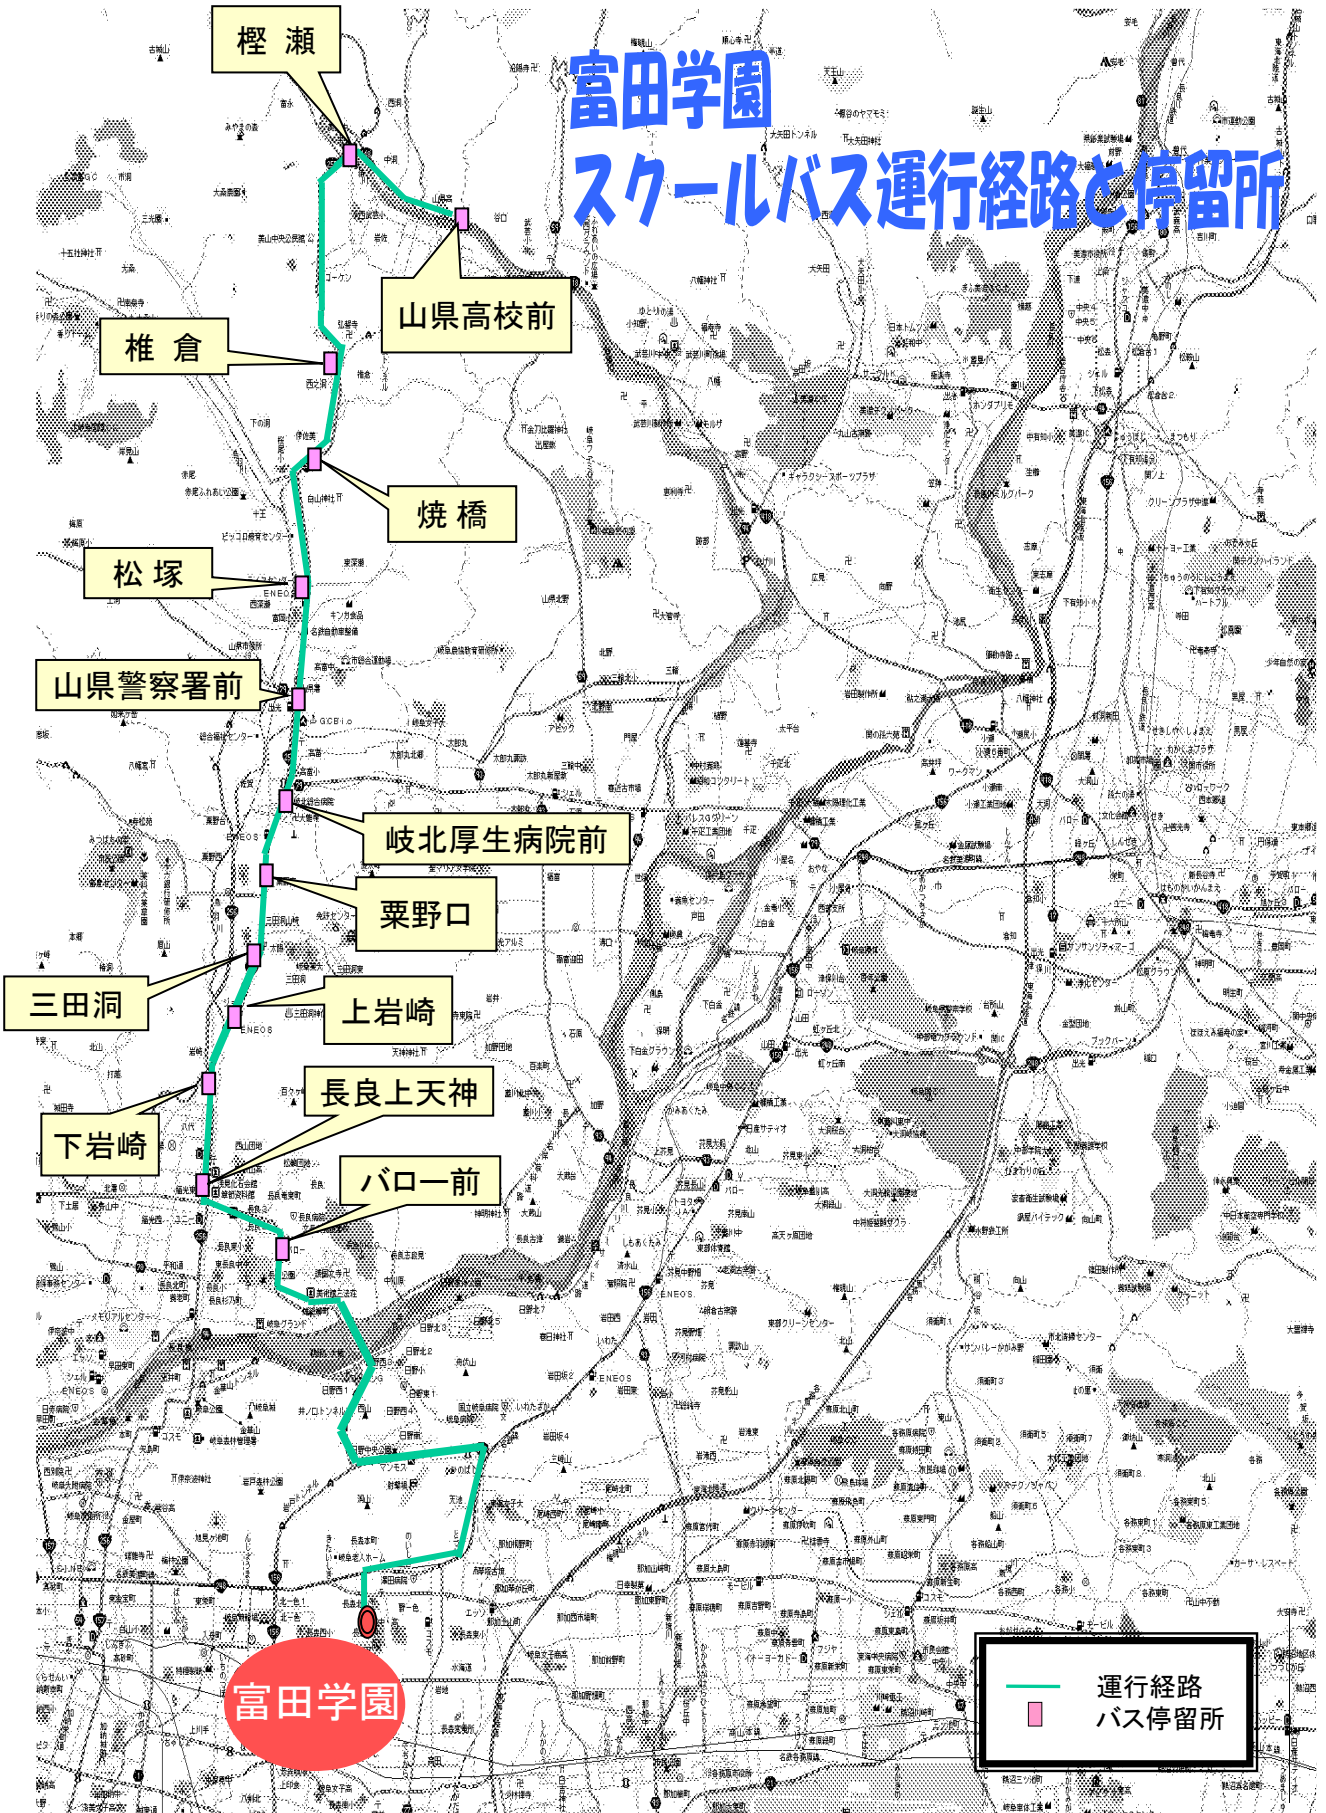

富田学園

スクールバス運行経路と停留所

富田学園

運行経路
バス停留所