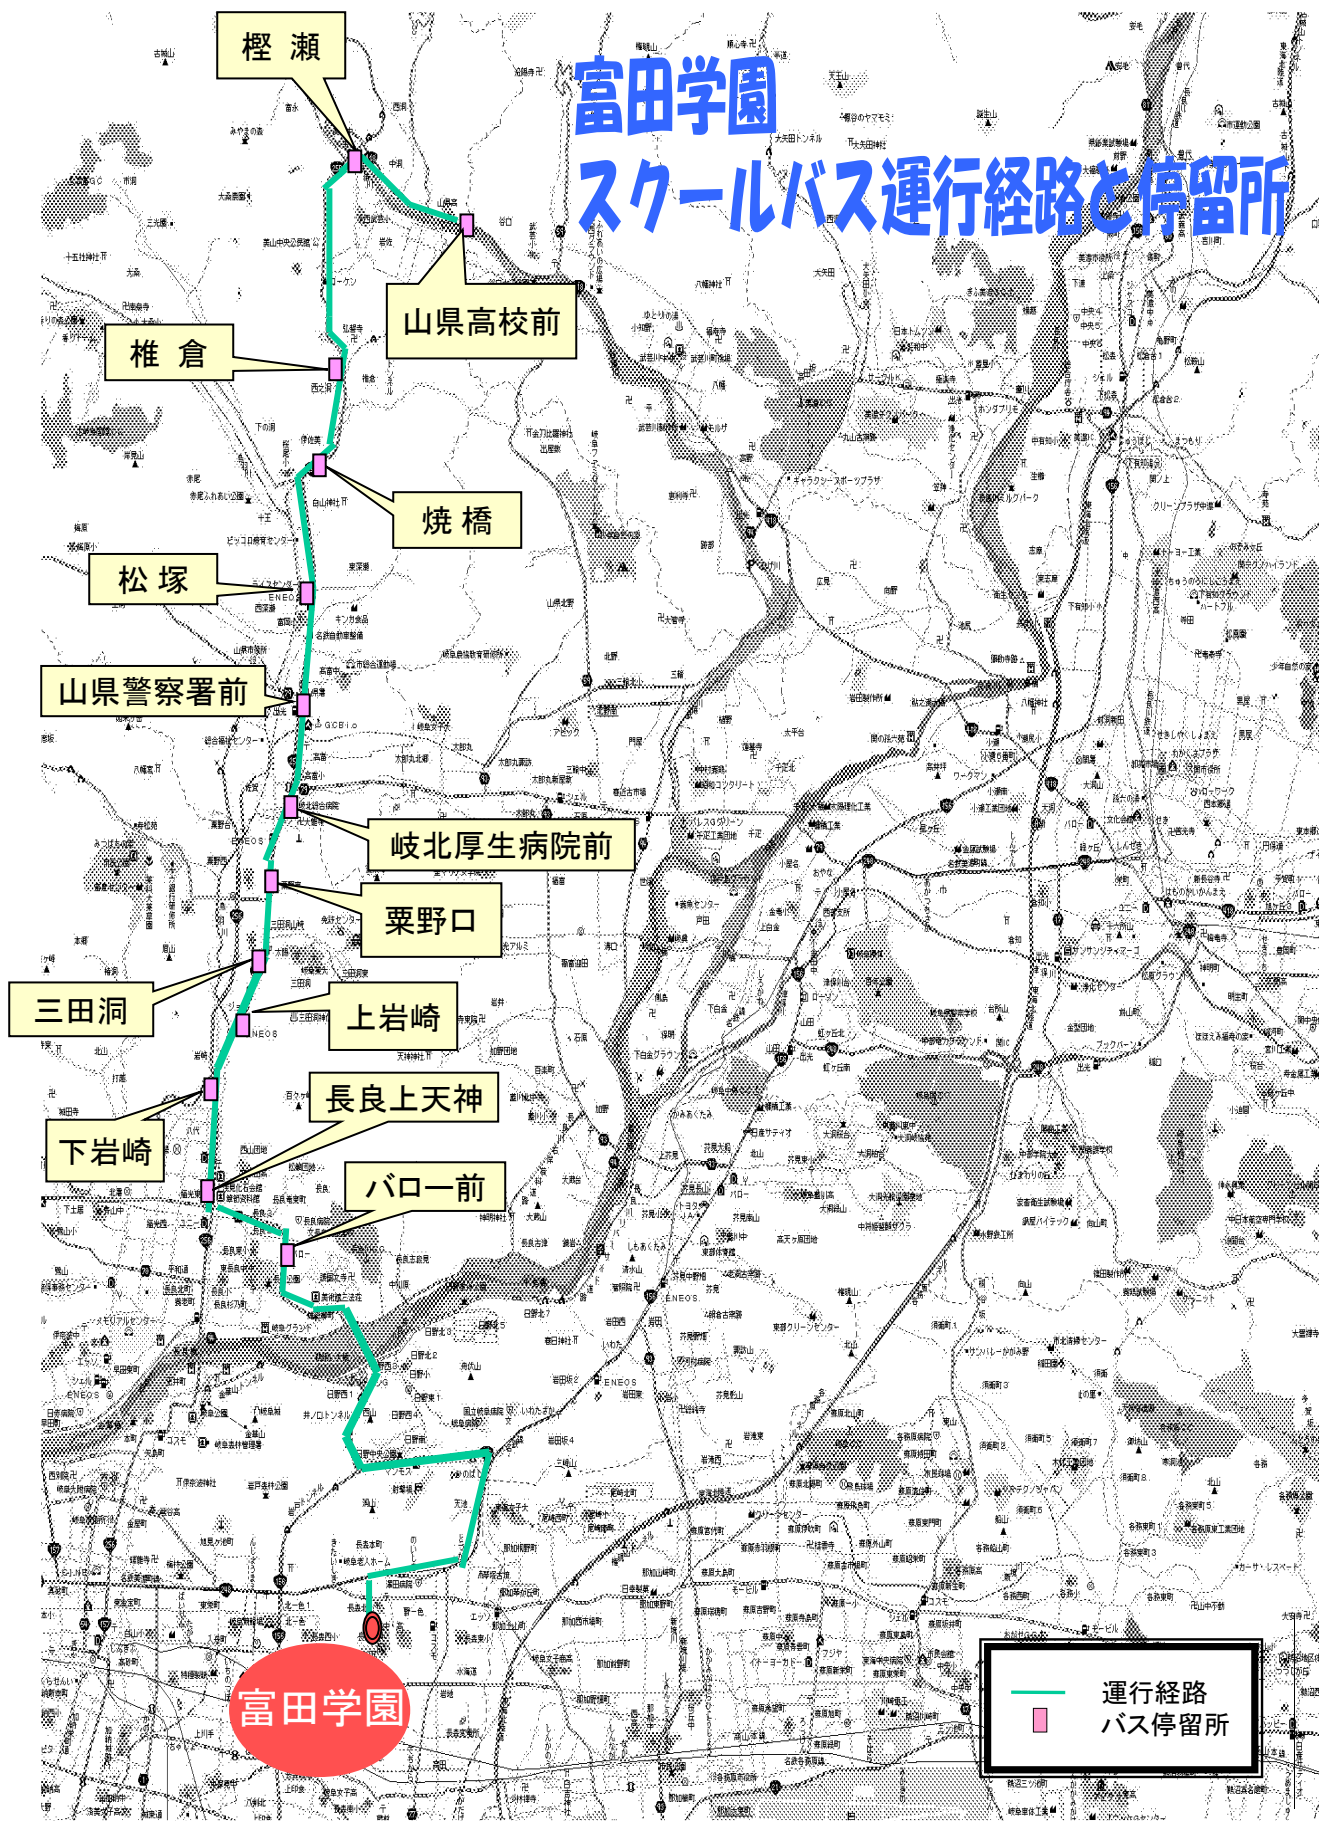

富田学園

スクールバス運行経路と停留所

富田学園

運行経路
バス停留所