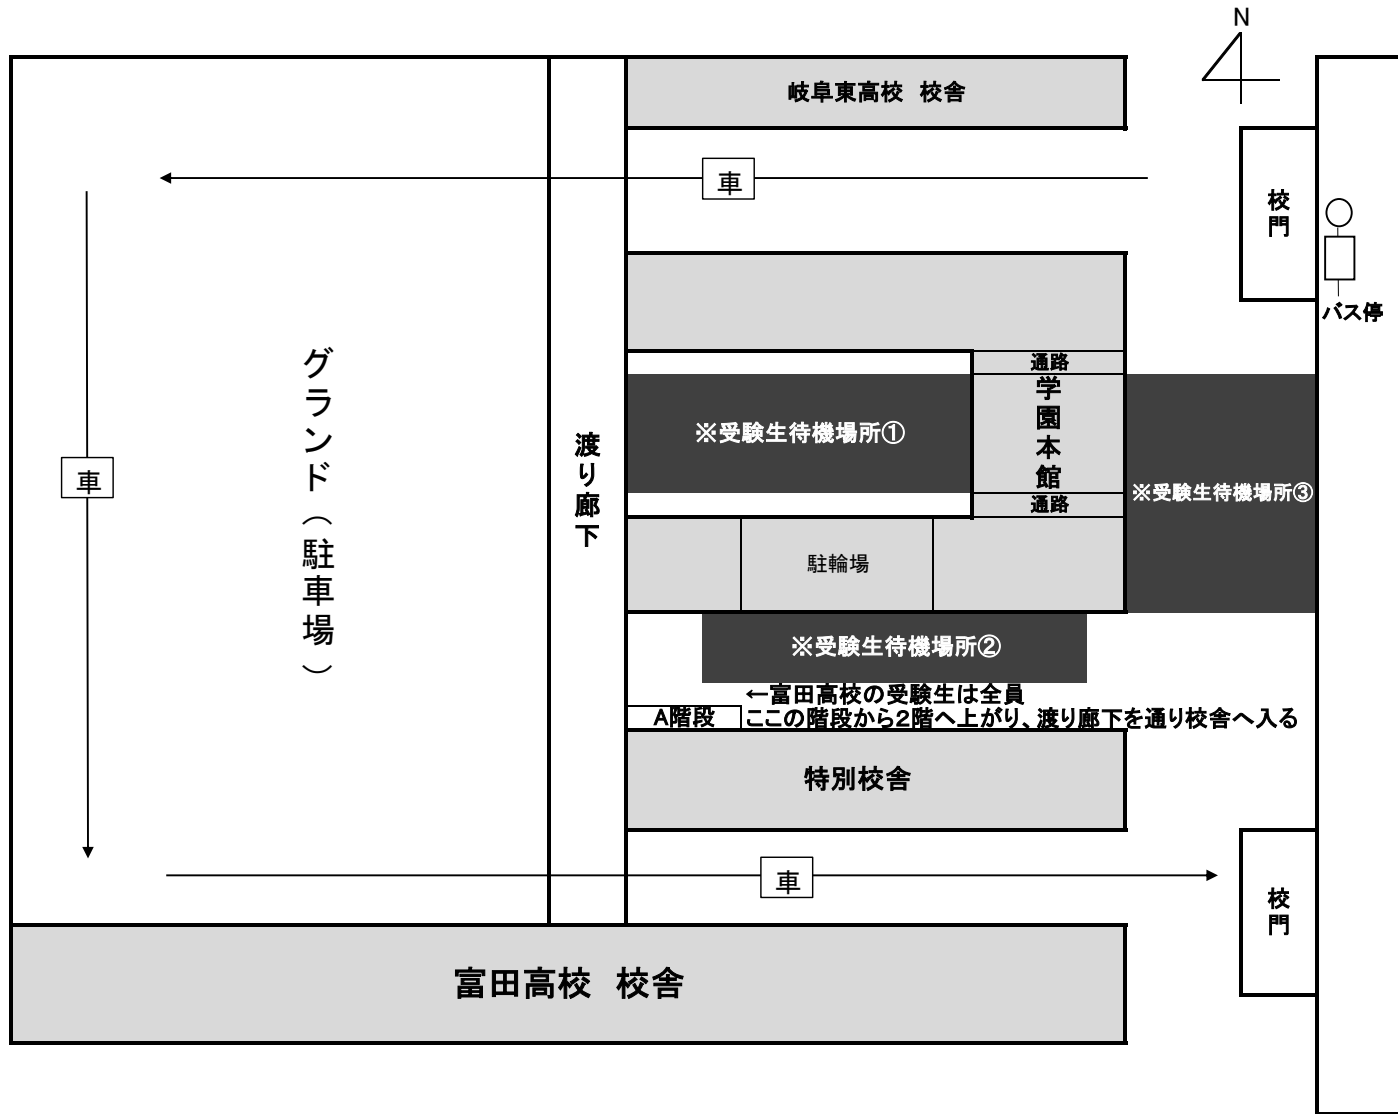

富田高等学校 入学試験 会場図 (推薦・一般 共通)

注意事項

※朝、中学校ごとで集合をする場合には左の図の「受験生待機場所」をお使い下さい。車が通りますのでこの場所以外では集合しないで下さい。

※富田高校の受験生は学園本館と特別校舎の間にあるA階段から2階へ上がり、富田高校の校舎へ入って下さい。

※車は「北側の校門から入ってグラウンドを通り、南側の校門から出る」という一方通行をお願いします。案内がいますので誘導に従って下さい。

※駐車スペースが限られておりますので、極力公共の交通機関でお越しください。(全ての車の駐車スペースが確保できるわけではありません。特に試験終了時。)

※近隣の店や路上には駐車をしないで下さい。