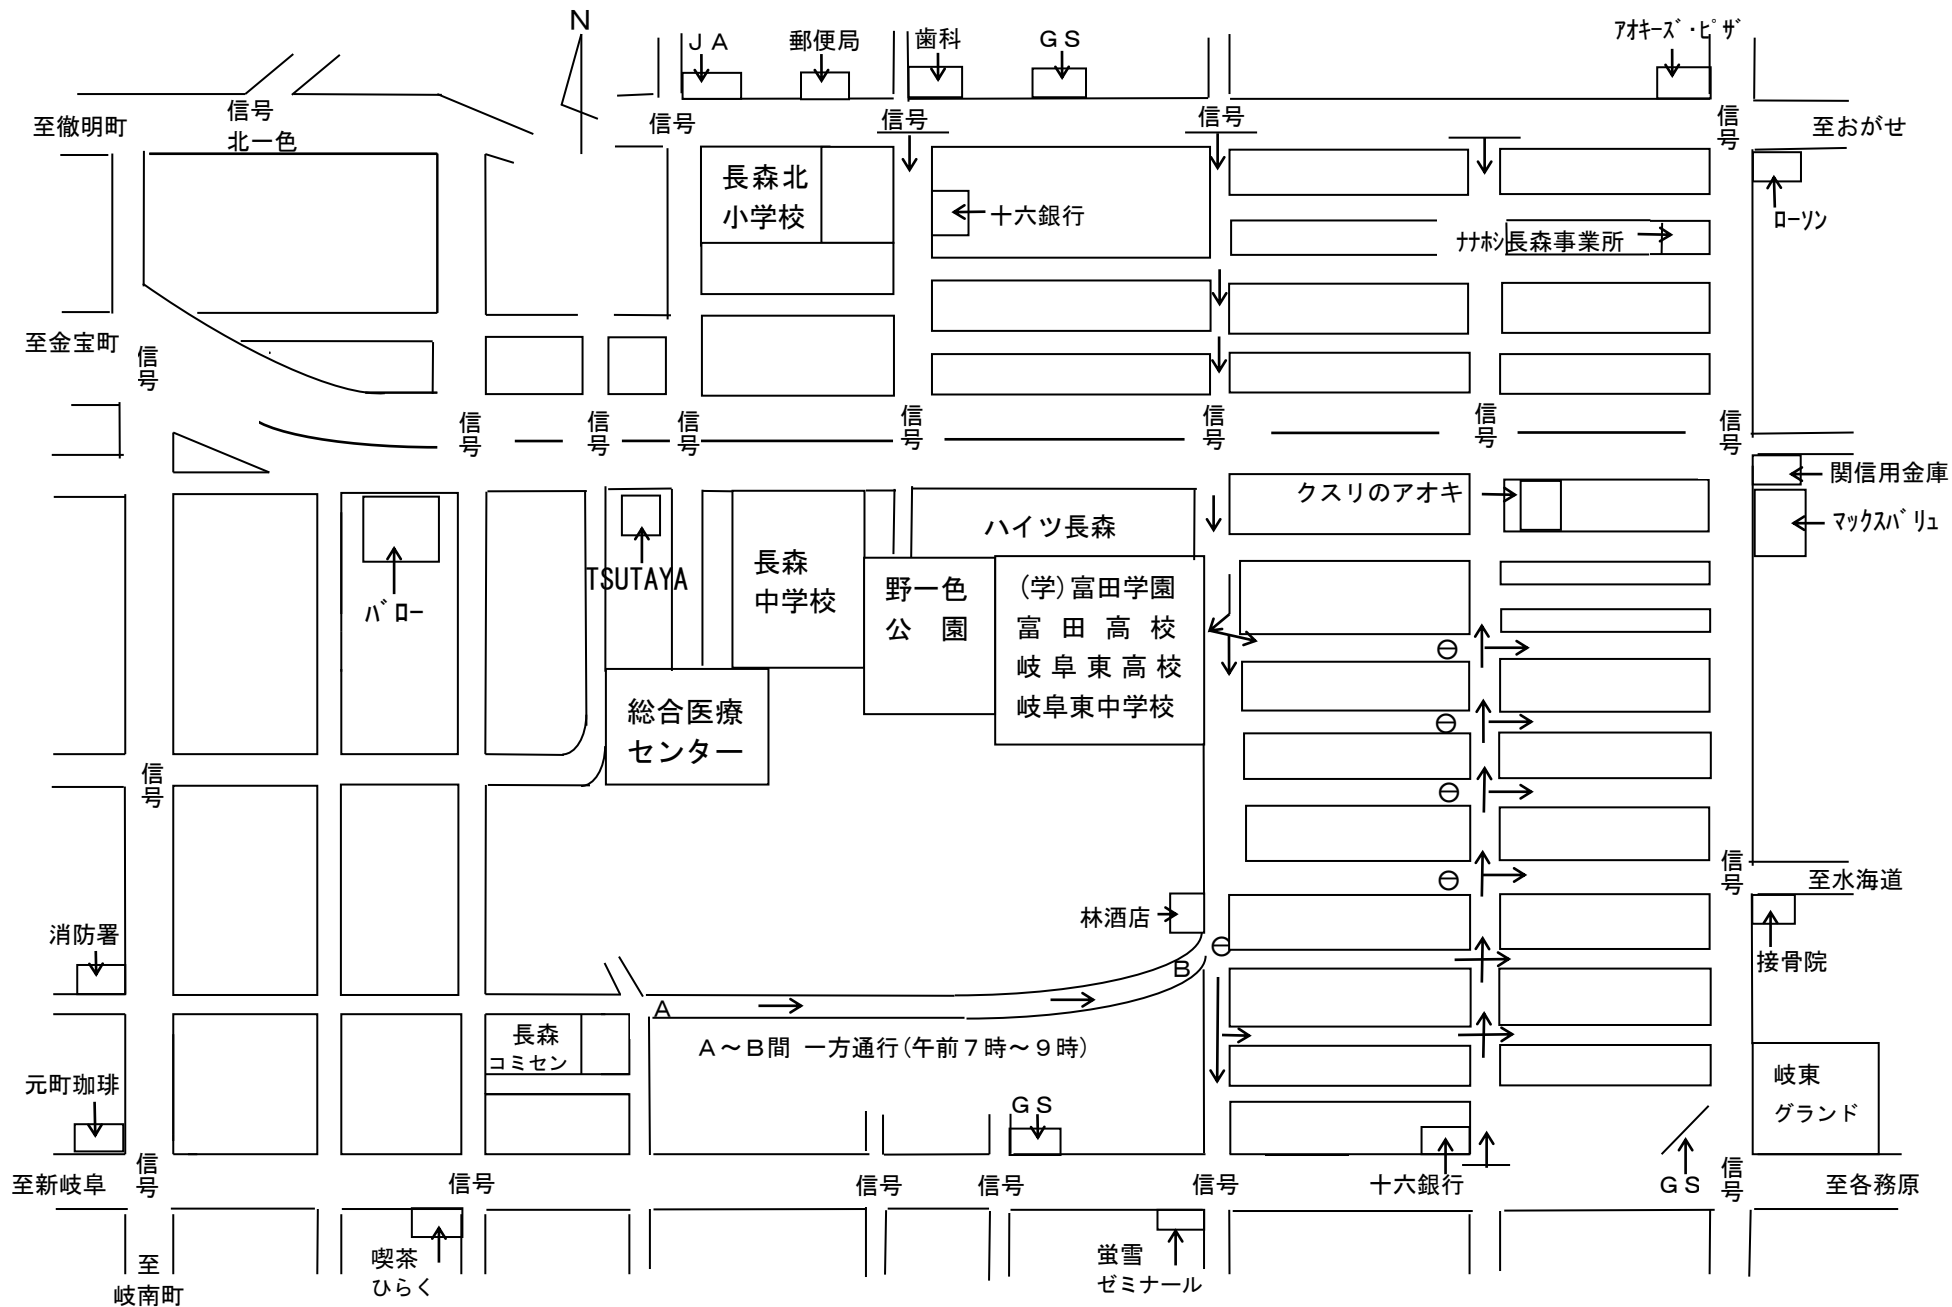

# ◎富田高等学校会場

駐車場のご案内について  
当校のグラウンドが駐車場になっております。

駐車場への出入口については左記のようになっておりますのでよろしくお願ひします。  
 入口は岐阜東高校の正門 行き 学校前の道路は南進のみ(一方通行)  
 出口は富田高校の正門 帰り 学校前の道路は北進のみ(一方通行)  
 なお 当日は交通指導員が立ちますので駐車等指示に従って頂くようお願い致します。

★TSUTAYA様、クスリのアオキ野一色店様、マックスバリュ水海道店様他、近隣商店様の駐車場への無断駐車は  
 ご遠慮ください。

★学校の正門付近はバスや車が通りますので、待ち合わせや集合は安全な場所でお願ひします。